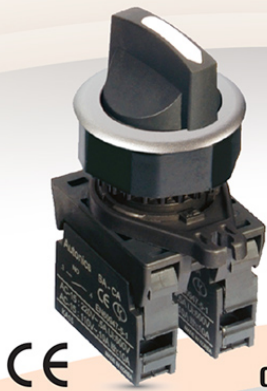

Ø30mm PULSADORES SELECTORES E INDICADORES

Autonics
Sensores y Controladores

PULSADORES

PULSADORES ILUMINADOS

12-24VAC/DC ó 110/220VAC

PILOTOS TIPO LED ALTA LUMINOSIDAD

12-24VAC/DC ó 110/220VAC

SELECTORES DE MULETILLA

BLOQUES DE CONTACTO Y LUMINOSOS

12-24VAC/DC ó 110/220VAC

BUZZERS Ø22,5mm

Distribuidor

Ø22mm PULSADORES SELECTORES E INDICADORES

Autonics
Sensores y Controladores

HECHOS
EN KOREA

PULSADORES

PULSADORES ILUMINADOS

START - STOP CON LED

DE HONGO

12 - 24VAC/DC ó 110/220VAC 12 - 24VAC/DC ó 110/220VAC

CE C **UL** US

CE C **UL** US

CE C **UL** US

CE C **UL** US

PULSADORES DE EMERGENCIA

CE

Hongo Ø30mm

CE

Hongo Ø40mm

CE

Hongo Ø60mm

CE