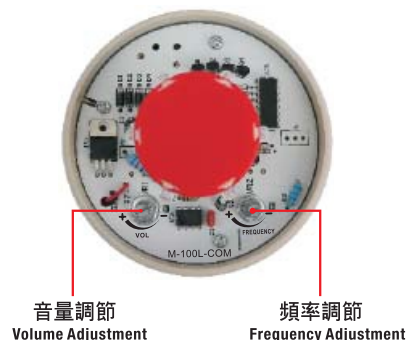

型號說明 ORDERING

1 - **100** **L** **F** - **BZ** - **2** - **3**

例: **M-100LF-BZ-1-R**

1 ——— 公司代碼 MACK Company Code

100 ——— 產品直徑 Product Diameter

L ——— 燈泡形式(LED) Bulb Type

F ——— **F**為閃爍, **R**為旋轉 F (Flashing Light), R (Rotating Light)

BZ ——— 蜂鳴器 Buzzer

2 ——— 電壓代碼 Voltage → (1)AC/DC12V (2)AC/DC24V (3)AC110V (4)AC220V (6)AC100V~240V

3 ——— 顏色代碼 Colors → **R** 紅色 **O** 橙色 **G** 綠色 **BL** 藍色

頻率/分貝調節圖 Frequency and dB Adjustment

M-100LF
M-100LF-BZ
M-100LR
M-100LR-BZ