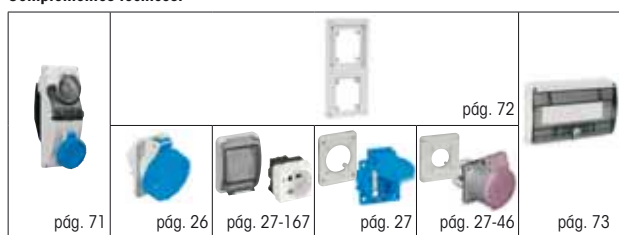

new

Cuadros de obra plegable con **4 bases con interruptor** con clavija y protección magnetotérmica **IP65**

Interruptor general A / kW	Bases con interruptor de bloqueo					Código Palazzoli	Ud. embal.
	16A 2P+⊕	16A 3P+⊕	16A 3P+N+⊕	32A 3P+N+⊕	2P+⊕ P30/P17 10/16A		
32/6	4					634001	1
32/18	3	1				634002	1
32/18	2	2				634004	1
32/18	2	1	1			634005	1
32/18	2	1		1		634006	1
32/6	3				1	634010	1

new

Cuadros de obra plegable con **4 bases con interruptor** con clavija y fusibles **IP65**

Interruptor general A / kW	Bases con interruptor de bloqueo					Código Palazzoli	Ud. embal.
	16A 2P+⊕	16A 3P+⊕	16A 3P+N+⊕	32A 3P+N+⊕	2P+⊕ P30/P17 10/16A		
32/6	4					644001	1
32/18	3	1				644002	1
32/18	3		1			644003	1
32/18	2	2				644004	1
32/18	2	1	1			644005	1
32/18	2	1		1		644006	1
32/6	3				1	644010	1

new

Cuadros de obra plegable con **8 bases fijas** con clavija y protección magnetotérmica **IP65**

Interruptor general A / kW	Bases industriales					Código Palazzoli	Ud. embal.
	16A 2P+⊕	16A 3P+⊕	16A 3P+N+⊕	32A 3P+N+⊕	2P+⊕ P30/P17 10/16A		
32/18	4				4	638040	1
32/18	8					638041	1
32/18	4	4				638042	1

new

Cuadro vacío para cuadros cableados hasta 4 bases con interruptor o 8 fijas

Dimensiones externas (mm)	Lado A	Lado B	Código Palazzoli	Ud. embal.
329x572x325	12 módulos	ciego	634100	1

Complementos técnicos: